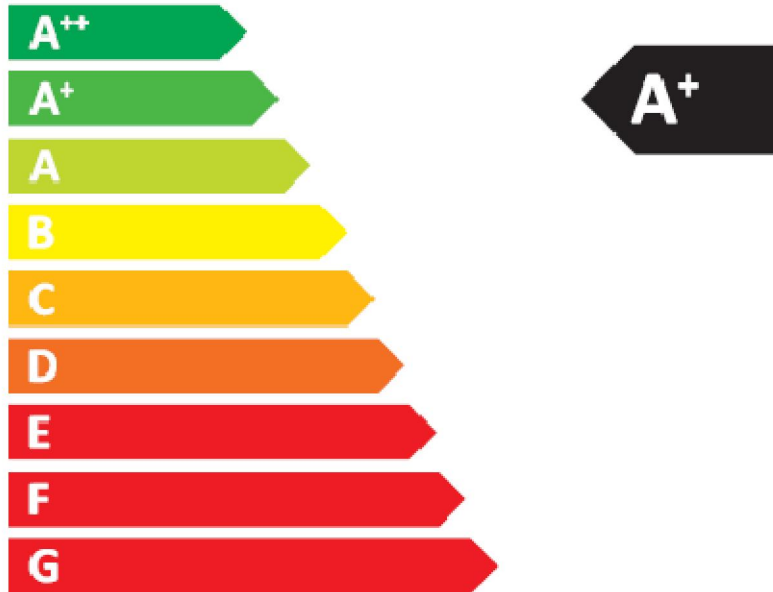

**ENERG**

енергия · ενέργεια

EOSS

XSTYLO WOOD

11  
kW

ENERGIA · ЕНЕРГИЯ · ΕΝΕΡΓΕΙΑ · ENERGIJA · ENERGY · ENERGIE · ENERGI

2015/1186