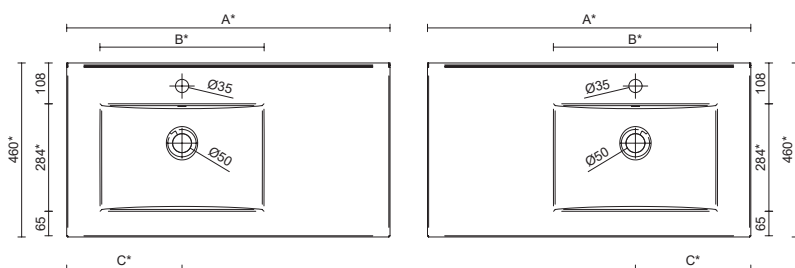

Herrajes

Patas

Patas de ABS en acabado anodizado brillo. (altura 100 mm)

Lavabos incluidos en conjuntos

- 850 :Iberia poza desplazada izquierda / derecha

Dimensiones

Espacio libre para zona de agua

IBERIA- Lavabo integrado 600, 700, 800, 855, 900, 1000, 1050, 1100, 1200

Poza doble

	1200
Longitud mm.	1260
Fondo mm.	510
Altura mm.	175
Peso neto Kg.	26,1
Peso bruto Kg.	29

Poza desplazada

	850	1000	1050	1200
Longitud mm.	895	1050	1095	1245
Fondo mm.	510			
Altura mm.	192			
Peso neto Kg.	15,5	17,6	20,6	24,5
Peso bruto Kg.	16,8	19,7	22,6	26

Dimensiones producto

Poza centrada

	600	700	800	900	1000	1100	1200
A	610	710	810	910	1010	1105	1210
B	440	460	470	470	500	420	495

* +/- 5mm

Poza doble

* +/- 5mm

Dimensiones producto

Poza desplazada

	850	1000	1050	1200
A	860	1010	1060	1210
B	420	420	510	510
C	310	310	400	400

* +/- 5mm