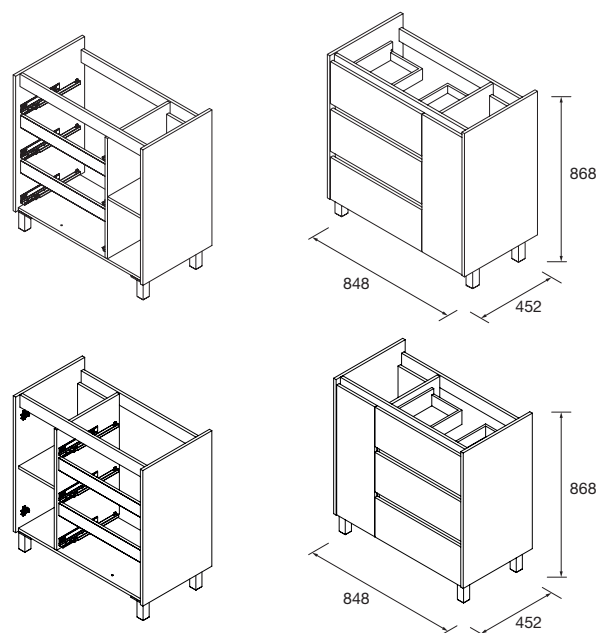

Cajón: Cajón de madera con guía oculta de extracción parcial de cierre amortiguado y regulación en altura. Capacidad de carga máx. 25 Kg.

Puerta (mueble 850 mm): Cierre amortiguado "soft-close". 1 estante de madera.

Herrajes

Patas

Patas de ABS en acabado anodizado brillo. (altura 100 mm)

Lavabos incluidos en conjuntos

- 850 :Iberia poza desplazada izquierda / derecha

Dimensiones

Espacio libre para zona de agua

IBERIA- Lavabo integrado 600, 700, 800, 855, 900, 1000, 1050, 1100, 1200

Dimensiones y peso embalaje

Poza centrada

	600	700	800	900	1000	1100	1200
Longitud mm.	630	740	830	925	1060	1150	1260
Fondo mm.	490	490	485	490	510	510	510
Altura mm.	180	192	185	210	195	192	200
Peso neto Kg.	12,3	13	13,2	18	18,5	23	25,2
Peso bruto Kg.	14	14,7	15,3	19,5	20,5	25	28