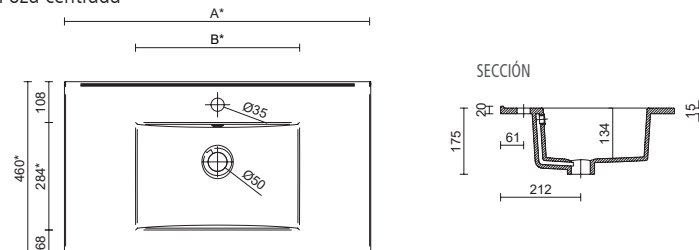

Herrajes

Patas

Patas de ABS en acabado anodizado brillo. (altura 100 mm)

Lavabos incluidos en conjuntos

- 850 :Iberia poza desplazada izquierda / derecha

Dimensiones

Espacio libre para zona de agua

IBERIA- Lavabo integrado 600, 700, 800, 855, 900, 1000, 1050, 1100, 1200

Dimensiones y peso embalaje

Poza centrada

	600	700	800	900	1000	1100	1200
Longitud mm.	630	740	830	925	1060	1150	1260
Fondo mm.	490	490	485	490	510	510	510
Altura mm.	180	192	185	210	195	192	200
Peso neto Kg.	12,3	13	13,2	18	18,5	23	25,2
Peso bruto Kg.	14	14,7	15,3	19,5	20,5	25	28

Poza doble

	1200
Longitud mm.	1260
Fondo mm.	510
Altura mm.	175
Peso neto Kg.	26,1
Peso bruto Kg.	29

Poza desplazada

	850	1000	1050	1200
Longitud mm.	895	1050	1095	1245
Fondo mm.	510			
Altura mm.	192			
Peso neto Kg.	15,5	17,6	20,6	24,5
Peso bruto Kg.	16,8	19,7	22,6	26

Dimensiones producto

Poza centrada

	600	700	800	900	1000	1100	1200
A	610	710	810	910	1010	1105	1210
B	440	460	470	470	500	420	495

* +/- 5mm

Poza doble

* +/- 5mm

Dimensiones producto

Poza desplazada