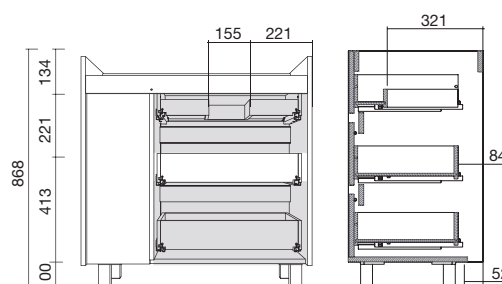

Herrajes

Patas

Patas de ABS en acabado anodizado brillo. (altura 100 mm)

Lavabos incluidos en conjuntos

- 850 :Iberia poza desplazada izquierda / derecha

Dimensiones

Espacio libre para zona de agua

IBERIA- Lavabo integrado 600, 700, 800, 855, 900, 1000, 1050, 1100, 1200

Dimensiones y peso embalaje

Poza centrada

	600	700	800	900	1000	1100	1200
Longitud mm.	630	740	830	925	1060	1150	1260
Fondo mm.	490	490	485	490	510	510	510
Altura mm.	180	192	185	210	195	192	200
Peso neto Kg.	12,3	13	13,2	18	18,5	23	25,2
Peso bruto Kg.	14	14,7	15,3	19,5	20,5	25	28

Poza doble

	1200
Longitud mm.	1260
Fondo mm.	510
Altura mm.	175
Peso neto Kg.	26,1
Peso bruto Kg.	29

Poza desplazada

	850	1000	1050	1200
Longitud mm.	895	1050	1095	1245
Fondo mm.	510			
Altura mm.	192			
Peso neto Kg.	15,5	17,6	20,6	24,5
Peso bruto Kg.	16,8	19,7	22,6	26

Dimensiones producto

Poza centrada

	600	700	800	900	1000	1100	1200
A	610	710	810	910	1010	1105	1210
B	440	460	470	470	500	420	495

* +/- 5mm

Poza doble

* +/- 5mm

Dimensiones producto

Poza desplazada