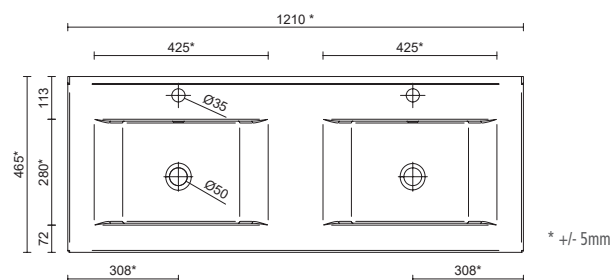

Herrajes

Patas

Patas de ABS en acabado anodizado brillo. (altura 100 mm)

Lavabos incluidos en conjuntos

- 850 :Iberia poza desplazada izquierda / derecha

Dimensiones

Espacio libre para zona de agua

IBERIA- Lavabo integrado 600, 700, 800, 855, 900, 1000, 1050, 1100, 1200

Dimensiones y peso embalaje

Poza centrada

	600	700	800	900	1000	1100	1200
Longitud mm.	630	740	830	925	1060	1150	1260
Fondo mm.	490	490	485	490	510	510	510
Altura mm.	180	192	185	210	195	192	200
Peso neto Kg.	12,3	13	13,2	18	18,5	23	25,2
Peso bruto Kg.	14	14,7	15,3	19,5	20,5	25	28

Poza doble

	1200
Longitud mm.	1260
Fondo mm.	510
Altura mm.	175
Peso neto Kg.	26,1
Peso bruto Kg.	29

Poza desplazada

	850	1000	1050	1200
Longitud mm.	895	1050	1095	1245
Fondo mm.	510			
Altura mm.	192			
Peso neto Kg.	15,5	17,6	20,6	24,5
Peso bruto Kg.	16,8	19,7	22,6	26

Dimensiones producto

Poza centrada

	600	700	800	900	1000	1100	1200
A	610	710	810	910	1010	1105	1210
B	440	460	470	470	500	420	495

* +/- 5mm

Poza doble

* +/- 5mm

Dimensiones producto

Poza desplazada