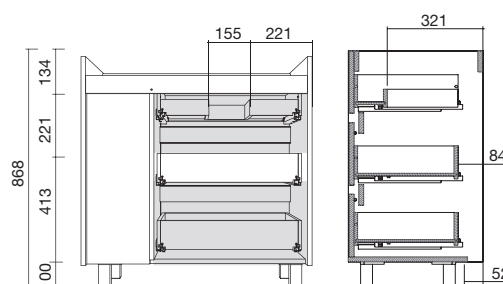

Herrajes

Patas

Patas de ABS en acabado anodizado brillo. (altura 100 mm)

Lavabos incluidos en conjuntos

- 850 :Iberia poza desplazada izquierda / derecha

Dimensiones

Espacio libre para zona de agua

IBERIA- Lavabo integrado 600, 700, 800, 855, 900, 1000, 1050, 1100, 1200

Dimensiones y peso embalaje

Poza centrada

	600	700	800	900	1000	1100	1200
Longitud mm.	630	740	830	925	1060	1150	1260
Fondo mm.	490	490	485	490	510	510	510
Altura mm.	180	192	185	210	195	192	200
Peso neto Kg.	12,3	13	13,2	18	18,5	23	25,2
Peso bruto Kg.	14	14,7	15,3	19,5	20,5	25	28

Poza doble

	1200
Longitud mm.	1260
Fondo mm.	510
Altura mm.	175
Peso neto Kg.	26,1
Peso bruto Kg.	29

Poza desplazada

	850	1000	1050	1200
Longitud mm.	895	1050	1095	1245
Fondo mm.	510			
Altura mm.	192			
Peso neto Kg.	15,5	17,6	20,6	24,5
Peso bruto Kg.	16,8	19,7	22,6	26

Dimensiones producto

Poza centrada

SECCIÓN

	600	700	800	900	1000	1100	1200
A	610	710	810	910	1010	1105	1210
B	440	460	470	470	500	420	495

* +/- 5mm

Poza doble

* +/- 5mm

Dimensiones producto