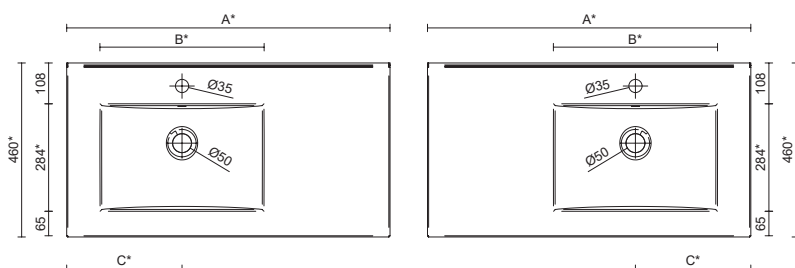

Dimensiones producto

Poza desplazada

	850	1000	1050	1200
A	860	1010	1060	1210
B	420	420	510	510
C	310	310	400	400

* +/- 5mm