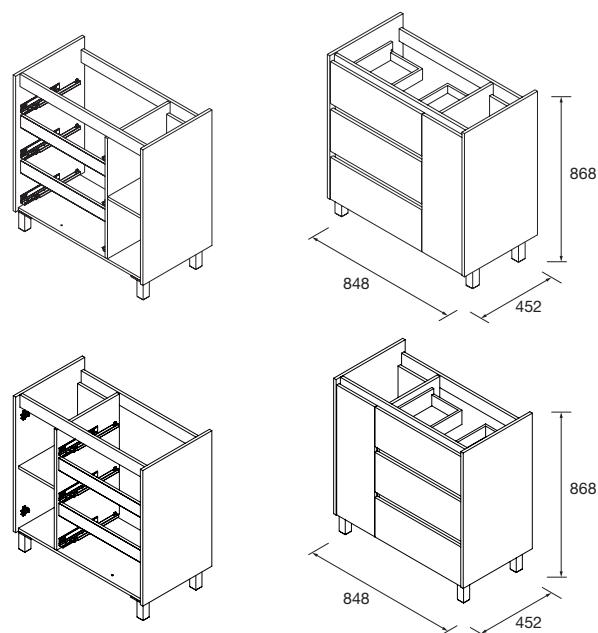

Cajón: Cajón de madera con guía oculta de extracción parcial de cierre amortiguado y regulación en altura. Capacidad de carga máx. 25 Kg.

Puerta (mueble 850 mm): Cierre amortiguado "soft-close". 1 estante de madera.

Herrajes

Patas

Patas de ABS en acabado anodizado brillo. (altura 100 mm)

Lavabos incluidos en conjuntos

- 850 :Iberia poza desplazada izquierda / derecha

Dimensiones

Espacio libre para zona de agua

IBERIA- Lavabo integrado 600, 700, 800, 855, 900, 1000, 1050, 1100, 1200

Dimensiones y peso embalaje

Poza centrada

	600	700	800	900	1000	1100	1200
Longitud mm.	630	740	830	925	1060	1150	1260
Fondo mm.	490	490	485	490	510	510	510
Altura mm.	180	192	185	210	195	192	200
Peso neto Kg.	12,3	13	13,2	18	18,5	23	25,2
Peso bruto Kg.	14	14,7	15,3	19,5	20,5	25	28

Dimensiones producto

Poza centrada

SECCIÓN

	600	700	800	900	1000	1100	1200
A	610	710	810	910	1010	1105	1210
B	440	460	470	470	500	420	495

* +/- 5mm

Poza doble

* +/- 5mm

Dimensiones producto