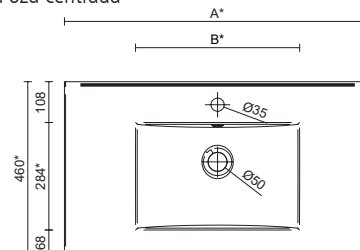

Herrajes

Patas

Patas de ABS en acabado anodizado brillo. (altura 100 mm)

Lavabos incluidos en conjuntos

- 850 :Iberia poza desplazada izquierda / derecha

Dimensiones

Espacio libre para zona de agua

IBERIA- Lavabo integrado 600, 700, 800, 855, 900, 1000, 1050, 1100, 1200

Dimensiones y peso embalaje

Poza centrada

	600	700	800	900	1000	1100	1200
Longitud mm.	630	740	830	925	1060	1150	1260
Fondo mm.	490	490	485	490	510	510	510
Altura mm.	180	192	185	210	195	192	200
Peso neto Kg.	12,3	13	13,2	18	18,5	23	25,2
Peso bruto Kg.	14	14,7	15,3	19,5	20,5	25	28

Poza doble

	1200
Longitud mm.	1260
Fondo mm.	510
Altura mm.	175
Peso neto Kg.	26,1
Peso bruto Kg.	29

Poza desplazada

	850	1000	1050	1200
Longitud mm.	895	1050	1095	1245
Fondo mm.	510			
Altura mm.	192			
Peso neto Kg.	15,5	17,6	20,6	24,5
Peso bruto Kg.	16,8	19,7	22,6	26

Dimensiones producto

Poza centrada

SECCIÓN

	600	700	800	900	1000	1100	1200
A	610	710	810	910	1010	1105	1210
B	440	460	470	470	500	420	495

* +/- 5mm

Poza doble

* +/- 5mm

Dimensiones producto