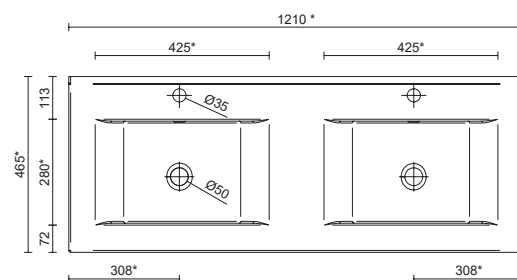

Herrajes

Patas

Patas de ABS en acabado anodizado brillo. (altura 100 mm)

Lavabos incluidos en conjuntos

- 850 :Iberia poza desplazada izquierda / derecha

Dimensiones

Espacio libre para zona de agua

IBERIA- Lavabo integrado 600, 700, 800, 855, 900, 1000, 1050, 1100, 1200

Dimensiones y peso embalaje

Poza centrada

	600	700	800	900	1000	1100	1200
Longitud mm.	630	740	830	925	1060	1150	1260
Fondo mm.	490	490	485	490	510	510	510
Altura mm.	180	192	185	210	195	192	200
Peso neto Kg.	12,3	13	13,2	18	18,5	23	25,2
Peso bruto Kg.	14	14,7	15,3	19,5	20,5	25	28

Poza doble

	1200
Longitud mm.	1260
Fondo mm.	510
Altura mm.	175
Peso neto Kg.	26,1
Peso bruto Kg.	29

Poza desplazada

	850	1000	1050	1200
Longitud mm.	895	1050	1095	1245
Fondo mm.	510			
Altura mm.	192			
Peso neto Kg.	15,5	17,6	20,6	24,5
Peso bruto Kg.	16,8	19,7	22,6	26

Dimensiones producto

Poza centrada

SECCIÓN

	600	700	800	900	1000	1100	1200
A	610	710	810	910	1010	1105	1210
B	440	460	470	470	500	420	495

* +/- 5mm

Poza doble

* +/- 5mm

Dimensiones producto