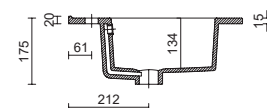

Herrajes

Patas

Patas de ABS en acabado anodizado brillo. (altura 100 mm)

Lavabos incluidos en conjuntos

- 850 :Iberia poza desplazada izquierda / derecha

Dimensiones

Espacio libre para zona de agua

IBERIA- Lavabo integrado 600, 700, 800, 855, 900, 1000, 1050, 1100, 1200

Dimensiones y peso embalaje

Poza centrada

	600	700	800	900	1000	1100	1200
Longitud mm.	630	740	830	925	1060	1150	1260
Fondo mm.	490	490	485	490	510	510	510
Altura mm.	180	192	185	210	195	192	200
Peso neto Kg.	12,3	13	13,2	18	18,5	23	25,2
Peso bruto Kg.	14	14,7	15,3	19,5	20,5	25	28

Poza doble

	1200
Longitud mm.	1260
Fondo mm.	510
Altura mm.	175
Peso neto Kg.	26,1
Peso bruto Kg.	29

Poza desplazada

	850	1000	1050	1200
Longitud mm.	895	1050	1095	1245
Fondo mm.	510			
Altura mm.	192			
Peso neto Kg.	15,5	17,6	20,6	24,5
Peso bruto Kg.	16,8	19,7	22,6	26

Dimensiones producto

Poza centrada

SECCIÓN

	600	700	800	900	1000	1100	1200
A	610	710	810	910	1010	1105	1210
B	440	460	470	470	500	420	495

* +/- 5mm

Poza doble

* +/- 5mm

Dimensiones producto