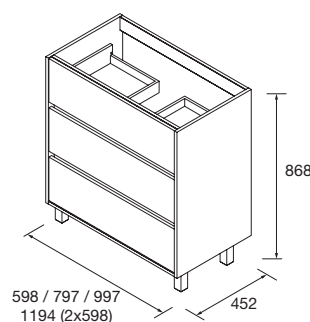

Dimensiones