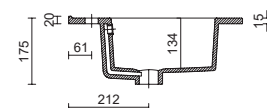

Lavabos incluidos en conjuntos

- 600 / 800 / 1000: Iberia poza centrada
- 1200 : Iberia doble poza

Dimensiones y peso embalaje

	600	800	1000
Longitud mm.	650	845	1045
Fondo mm.	495		
Altura mm.	840	835	835
Peso neto Kg.	27	32,3	37,5
Peso bruto Kg.	29,4	35,1	40,7

Dimensiones y peso embalaje

Poza centrada

	600	700	800	900	1000	1100	1200
Longitud mm.	630	740	830	925	1060	1150	1260
Fondo mm.	490	490	485	490	510	510	510
Altura mm.	180	192	185	210	195	192	200
Peso neto Kg.	12,3	13	13,2	18	18,5	23	25,2
Peso bruto Kg.	14	14,7	15,3	19,5	20,5	25	28

Poza doble

	1200
Longitud mm.	1260
Fondo mm.	510
Altura mm.	175
Peso neto Kg.	26,1
Peso bruto Kg.	29

Poza desplazada

	850	1000	1050	1200
Longitud mm.	895	1050	1095	1245
Fondo mm.	510			
Altura mm.	192			
Peso neto Kg.	15,5	17,6	20,6	24,5
Peso bruto Kg.	16,8	19,7	22,6	26

Dimensiones producto

Poza centrada

SECCIÓN

	600	700	800	900	1000	1100	1200
A	610	710	810	910	1010	1105	1210
B	440	460	470	470	500	420	495

* +/- 5mm

Poza doble

* +/- 5mm

Dimensiones producto