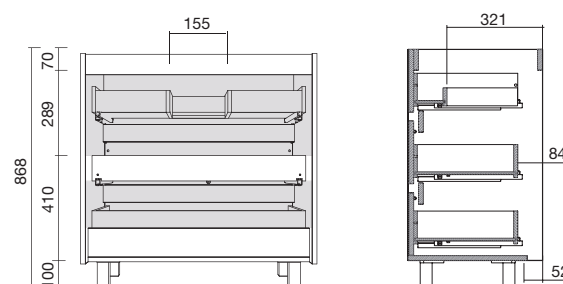

Lavabos incluidos en conjuntos

- 600 / 800 / 1000: Iberia poza centrada
- 1200 : Iberia doble poza

Dimensiones y peso embalaje

	600	800	1000
Longitud mm.	650	845	1045
Fondo mm.	495		
Altura mm.	840	835	835
Peso neto Kg.	27	32,3	37,5
Peso bruto Kg.	29,4	35,1	40,7

Dimensiones

Espacio libre para zona de agua

IBERIA- Lavabo integrado 600, 700, 800, 855, 900, 1000, 1050, 1100, 1200

Blanco brillo

Características Técnicas

Lavabo integrado de porcelana blanca, alto brillo.
Resistente a productos químicos y a ralladuras.
Recibible
Lavabo con rebosadero.
Sifón, desagüe clicker y grifo no incluido.

Dimensiones y peso embalaje

Poza centrada

	600	700	800	900	1000	1100	1200
Longitud mm.	630	740	830	925	1060	1150	1260
Fondo mm.	490	490	485	490	510	510	510
Altura mm.	180	192	185	210	195	192	200
Peso neto Kg.	12,3	13	13,2	18	18,5	23	25,2
Peso bruto Kg.	14	14,7	15,3	19,5	20,5	25	28

Dimensiones producto

Poza centrada

SECCIÓN

	600	700	800	900	1000	1100	1200
A	610	710	810	910	1010	1105	1210
B	440	460	470	470	500	420	495

* +/- 5mm

Poza doble

* +/- 5mm

Dimensiones producto