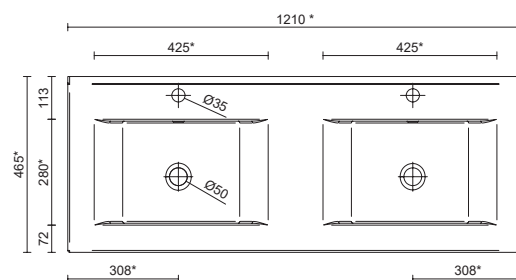

Lavabos incluidos en conjuntos

- 600 / 800 / 1000: Iberia poza centrada
- 1200 : Iberia doble poza

Dimensiones y peso embalaje

	600	800	1000
Longitud mm.	650	845	1045
Fondo mm.	495		
Altura mm.	840	835	835
Peso neto Kg.	27	32,3	37,5
Peso bruto Kg.	29,4	35,1	40,7

Dimensiones y peso embalaje

Poza centrada

	600	700	800	900	1000	1100	1200
Longitud mm.	630	740	830	925	1060	1150	1260
Fondo mm.	490	490	485	490	510	510	510
Altura mm.	180	192	185	210	195	192	200
Peso neto Kg.	12,3	13	13,2	18	18,5	23	25,2
Peso bruto Kg.	14	14,7	15,3	19,5	20,5	25	28

Poza doble

	1200
Longitud mm.	1260
Fondo mm.	510
Altura mm.	175
Peso neto Kg.	26,1
Peso bruto Kg.	29

Poza desplazada

	850	1000	1050	1200
Longitud mm.	895	1050	1095	1245
Fondo mm.	510			
Altura mm.	192			
Peso neto Kg.	15,5	17,6	20,6	24,5
Peso bruto Kg.	16,8	19,7	22,6	26

Dimensiones producto

Poza centrada

SECCIÓN

	600	700	800	900	1000	1100	1200
A	610	710	810	910	1010	1105	1210
B	440	460	470	470	500	420	495

* +/- 5mm

Poza doble

* +/- 5mm

Dimensiones producto