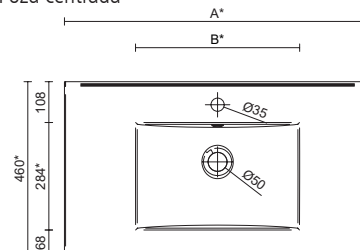

Lavabos incluidos en conjuntos

- 600 / 800 / 1000: Iberia poza centrada
- 1200 : Iberia doble poza

Dimensiones y peso embalaje

	600	800	1000
Longitud mm.	650	845	1045
Fondo mm.	495		
Altura mm.	840	835	835
Peso neto Kg.	27	32,3	37,5
Peso bruto Kg.	29,4	35,1	40,7

Dimensiones y peso embalaje

Poza centrada

	600	700	800	900	1000	1100	1200
Longitud mm.	630	740	830	925	1060	1150	1260
Fondo mm.	490	490	485	490	510	510	510
Altura mm.	180	192	185	210	195	192	200
Peso neto Kg.	12,3	13	13,2	18	18,5	23	25,2
Peso bruto Kg.	14	14,7	15,3	19,5	20,5	25	28

Poza doble

	1200
Longitud mm.	1260
Fondo mm.	510
Altura mm.	175
Peso neto Kg.	26,1
Peso bruto Kg.	29

Poza desplazada

	850	1000	1050	1200
Longitud mm.	895	1050	1095	1245
Fondo mm.	510			
Altura mm.	192			
Peso neto Kg.	15,5	17,6	20,6	24,5
Peso bruto Kg.	16,8	19,7	22,6	26

Dimensiones producto

Poza centrada

SECCIÓN

	600	700	800	900	1000	1100	1200
A	610	710	810	910	1010	1105	1210
B	440	460	470	470	500	420	495

* +/- 5mm

Poza doble

* +/- 5mm

Dimensiones producto