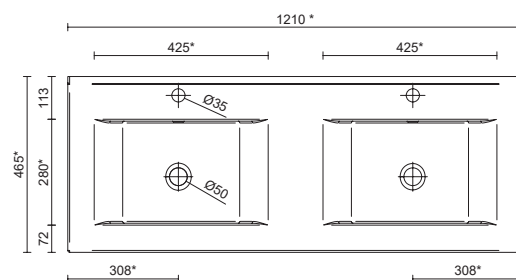

Lavabo incluido en conjunto

- 850: Iberia izquierda / derecha

Dimensiones y peso embalaje

	855
Longitud mm.	895
Fondo mm.	585
Altura mm.	510
Peso neto Kg.	29,5
Peso bruto Kg.	32,5

Dimensiones

Espacio libre toma de agua

Dimensiones y peso embalaje

Poza centrada

	600	700	800	900	1000	1100	1200
Longitud mm.	630	740	830	925	1060	1150	1260
Fondo mm.	490	490	485	490	510	510	510
Altura mm.	180	192	185	210	195	192	200
Peso neto Kg.	12,3	13	13,2	18	18,5	23	25,2
Peso bruto Kg.	14	14,7	15,3	19,5	20,5	25	28

Poza doble

	1200
Longitud mm.	1260
Fondo mm.	510
Altura mm.	175
Peso neto Kg.	26,1
Peso bruto Kg.	29

Poza desplazada

	850	1000	1050	1200
Longitud mm.	895	1050	1095	1245
Fondo mm.	510			
Altura mm.	192			
Peso neto Kg.	15,5	17,6	20,6	24,5
Peso bruto Kg.	16,8	19,7	22,6	26

Dimensiones producto

Poza centrada

SECCIÓN

	600	700	800	900	1000	1100	1200
A	610	710	810	910	1010	1105	1210
B	440	460	470	470	500	420	495

* +/- 5mm

Poza doble

* +/- 5mm

Dimensiones producto