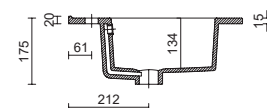

Lavabo incluido en conjunto

- 850: Iberia izquierda / derecha

Dimensiones y peso embalaje

	855
Longitud mm.	895
Fondo mm.	585
Altura mm.	510
Peso neto Kg.	29,5
Peso bruto Kg.	32,5

Dimensiones

Espacio libre toma de agua

Dimensiones y peso embalaje

Poza centrada

	600	700	800	900	1000	1100	1200
Longitud mm.	630	740	830	925	1060	1150	1260
Fondo mm.	490	490	485	490	510	510	510
Altura mm.	180	192	185	210	195	192	200
Peso neto Kg.	12,3	13	13,2	18	18,5	23	25,2
Peso bruto Kg.	14	14,7	15,3	19,5	20,5	25	28

Poza doble

	1200
Longitud mm.	1260
Fondo mm.	510
Altura mm.	175
Peso neto Kg.	26,1
Peso bruto Kg.	29

Poza desplazada

	850	1000	1050	1200
Longitud mm.	895	1050	1095	1245
Fondo mm.	510			
Altura mm.	192			
Peso neto Kg.	15,5	17,6	20,6	24,5
Peso bruto Kg.	16,8	19,7	22,6	26

Dimensiones producto

Poza centrada

SECCIÓN

	600	700	800	900	1000	1100	1200
A	610	710	810	910	1010	1105	1210
B	440	460	470	470	500	420	495

* +/- 5mm

Poza doble

* +/- 5mm

Dimensiones producto