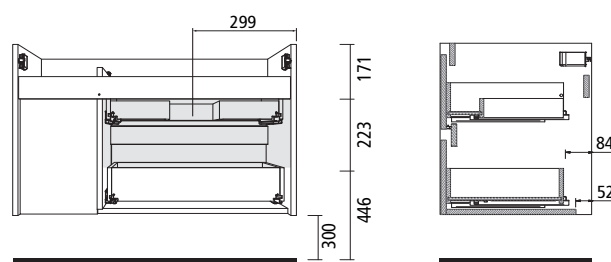

Lavabo incluido en conjunto

- 850: Iberia izquierda / derecha

Dimensiones y peso embalaje

	855
Longitud mm.	895
Fondo mm.	585
Altura mm.	510
Peso neto Kg.	29,5
Peso bruto Kg.	32,5

Dimensiones

Espacio libre toma de agua

Dimensiones y peso embalaje

Poza centrada

	600	700	800	900	1000	1100	1200
Longitud mm.	630	740	830	925	1060	1150	1260
Fondo mm.	490	490	485	490	510	510	510
Altura mm.	180	192	185	210	195	192	200
Peso neto Kg.	12,3	13	13,2	18	18,5	23	25,2
Peso bruto Kg.	14	14,7	15,3	19,5	20,5	25	28

Poza doble

	1200
Longitud mm.	1260
Fondo mm.	510
Altura mm.	175
Peso neto Kg.	26,1
Peso bruto Kg.	29

Poza desplazada

	850	1000	1050	1200
Longitud mm.	895	1050	1095	1245
Fondo mm.	510			
Altura mm.	192			
Peso neto Kg.	15,5	17,6	20,6	24,5
Peso bruto Kg.	16,8	19,7	22,6	26

Dimensiones producto

Poza centrada

SECCIÓN

	600	700	800	900	1000	1100	1200
A	610	710	810	910	1010	1105	1210
B	440	460	470	470	500	420	495

* +/- 5mm

Poza doble

* +/- 5mm

Dimensiones producto