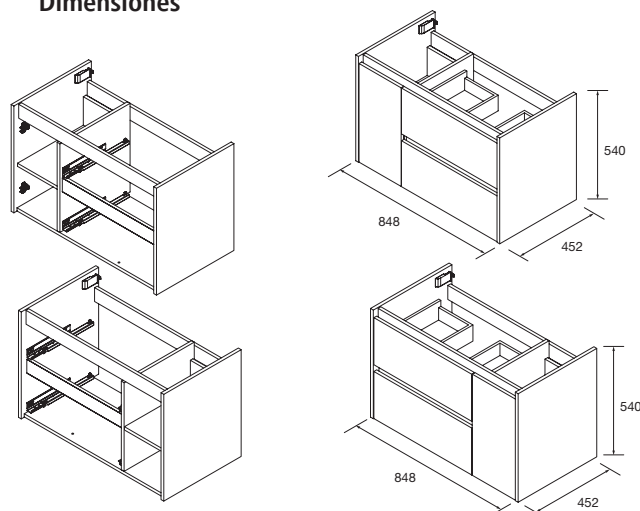

Cajón: Cajón de madera con guía oculta de extracción parcial de cierre amortiguado y regulación en altura. Capacidad de carga máx. 25 Kg.

Puerta: Cierre amortiguado "Soft Close" y 1 estante de madera

Herrajes

Colgadores: Colgador de alta resistencia con tres regulaciones independientes accesibles desde el frente. Capacidad de carga de 70Kg.

Bisagras: 2 bisagras de montaje rápido CLIP con 3 regulaciones y cierre amortiguado.

Lavabo incluido en conjunto

- 850: Iberia izquierda / derecha

Dimensiones y peso embalaje

	855
Longitud mm.	895
Fondo mm.	585
Altura mm.	510
Peso neto Kg.	29,5
Peso bruto Kg.	32,5

Dimensiones

Espacio libre toma de agua

Dimensiones producto

Poza centrada

SECCIÓN

	600	700	800	900	1000	1100	1200
A	610	710	810	910	1010	1105	1210
B	440	460	470	470	500	420	495

* +/- 5mm

Poza doble

* +/- 5mm

Dimensiones producto