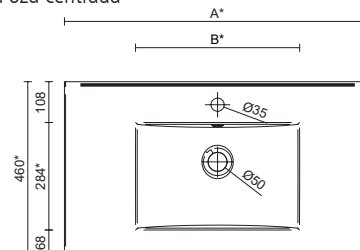

Lavabo incluido en conjunto

- 850: Iberia izquierda / derecha

Dimensiones y peso embalaje

	855
Longitud mm.	895
Fondo mm.	585
Altura mm.	510
Peso neto Kg.	29,5
Peso bruto Kg.	32,5

Dimensiones

Espacio libre toma de agua

Dimensiones y peso embalaje

Poza centrada

	600	700	800	900	1000	1100	1200
Longitud mm.	630	740	830	925	1060	1150	1260
Fondo mm.	490	490	485	490	510	510	510
Altura mm.	180	192	185	210	195	192	200
Peso neto Kg.	12,3	13	13,2	18	18,5	23	25,2
Peso bruto Kg.	14	14,7	15,3	19,5	20,5	25	28

Poza doble

	1200
Longitud mm.	1260
Fondo mm.	510
Altura mm.	175
Peso neto Kg.	26,1
Peso bruto Kg.	29

Poza desplazada

	850	1000	1050	1200
Longitud mm.	895	1050	1095	1245
Fondo mm.	510			
Altura mm.	192			
Peso neto Kg.	15,5	17,6	20,6	24,5
Peso bruto Kg.	16,8	19,7	22,6	26

Dimensiones producto

Poza centrada

SECCIÓN

	600	700	800	900	1000	1100	1200
A	610	710	810	910	1010	1105	1210
B	440	460	470	470	500	420	495

* +/- 5mm

Poza doble

* +/- 5mm

Dimensiones producto