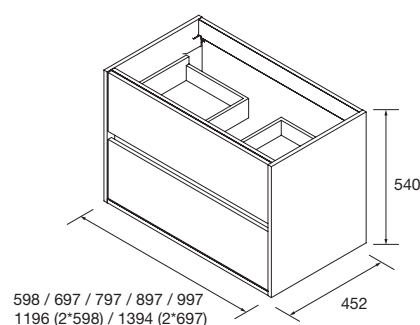

Cajón: Cajón de madera con guía oculta de extracción parcial de cierre amortiguado y regulación en altura. Capacidad de carga máx. 25 Kg.

Herrajes

Colgadores: Colgador de alta resistencia con tres regulaciones independientes accesibles desde el frente. Capacidad de carga de 70Kg.

Lavabo incluido en conjunto

- 600 / 700 / 800 / 900 / 1000: Iberia
- 1200: Iberia doble
- 1400: Toscana doble poza.

Dimensiones y peso embalaje

	600	700	800	900	1000
Longitud mm.	645	745	845	945	1045
Fondo mm.	500				
Altura mm.	620				
Peso neto Kg.	23,2	25,5	27,1	29,5	31,6
Peso bruto Kg.	25,3	27,7	30,2	32,5	34,7

Dimensiones

Espacio libre toma de agua

IBERIA- Lavabo integrado 600, 700, 800, 855, 900, 1000, 1050, 1100, 1200

Blanco brillo

Características Técnicas

Lavabo integrado de porcelana blanca, alto brillo.
Resistente a productos químicos y a ralladuras.
Recibible
Lavabo con rebosadero.
Sifón, desagüe clicker y grifo no incluido.

Dimensiones y peso embalaje

Poza centrada

	600	700	800	900	1000	1100	1200
Longitud mm.	630	740	830	925	1060	1150	1260
Fondo mm.	490	490	485	490	510	510	510
Altura mm.	180	192	185	210	195	192	200
Peso neto Kg.	12,3	13	13,2	18	18,5	23	25,2
Peso bruto Kg.	14	14,7	15,3	19,5	20,5	25	28