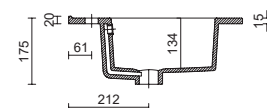

Lavabo incluido en conjunto

- 600 / 700 / 800 / 900 / 1000: Iberia
- 1200: Iberia doble
- 1400: Toscana doble poza.

Dimensiones y peso embalaje

	600	700	800	900	1000
Longitud mm.	645	745	845	945	1045
Fondo mm.	500				
Altura mm.	620				
Peso neto Kg.	23,2	25,5	27,1	29,5	31,6
Peso bruto Kg.	25,3	27,7	30,2	32,5	34,7

Dimensiones y peso embalaje

Poza centrada

	600	700	800	900	1000	1100	1200
Longitud mm.	630	740	830	925	1060	1150	1260
Fondo mm.	490	490	485	490	510	510	510
Altura mm.	180	192	185	210	195	192	200
Peso neto Kg.	12,3	13	13,2	18	18,5	23	25,2
Peso bruto Kg.	14	14,7	15,3	19,5	20,5	25	28

Poza doble

	1200
Longitud mm.	1260
Fondo mm.	510
Altura mm.	175
Peso neto Kg.	26,1
Peso bruto Kg.	29

Poza desplazada

	850	1000	1050	1200
Longitud mm.	895	1050	1095	1245
Fondo mm.	510			
Altura mm.	192			
Peso neto Kg.	15,5	17,6	20,6	24,5
Peso bruto Kg.	16,8	19,7	22,6	26

Dimensiones producto

Poza centrada

SECCIÓN

	600	700	800	900	1000	1100	1200
A	610	710	810	910	1010	1105	1210
B	440	460	470	470	500	420	495

* +/- 5mm

Poza doble

* +/- 5mm

Dimensiones producto