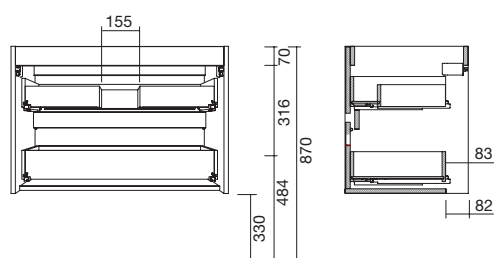

Lavabo incluido en conjunto

- 600 / 700 / 800 / 900 / 1000: Iberia
- 1200: Iberia doble
- 1400: Toscana doble poza.

Dimensiones y peso embalaje

	600	700	800	900	1000
Longitud mm.	645	745	845	945	1045
Fondo mm.	500				
Altura mm.	620				
Peso neto Kg.	23,2	25,5	27,1	29,5	31,6
Peso bruto Kg.	25,3	27,7	30,2	32,5	34,7

Dimensiones

Espacio libre toma de agua

IBERIA- Lavabo integrado 600, 700, 800, 855, 900, 1000, 1050, 1100, 1200

Blanco brillo

Características Técnicas

Lavabo integrado de porcelana blanca, alto brillo.
Resistente a productos químicos y a ralladuras.
Recibible
Lavabo con rebosadero.
Sifón, desagüe clicker y grifo no incluido.

Dimensiones y peso embalaje

Poza centrada

	600	700	800	900	1000	1100	1200
Longitud mm.	630	740	830	925	1060	1150	1260
Fondo mm.	490	490	485	490	510	510	510
Altura mm.	180	192	185	210	195	192	200
Peso neto Kg.	12,3	13	13,2	18	18,5	23	25,2
Peso bruto Kg.	14	14,7	15,3	19,5	20,5	25	28

Dimensiones producto

Poza centrada

SECCIÓN

	600	700	800	900	1000	1100	1200
A	610	710	810	910	1010	1105	1210
B	440	460	470	470	500	420	495

* +/- 5mm

Poza doble

* +/- 5mm

Dimensiones producto