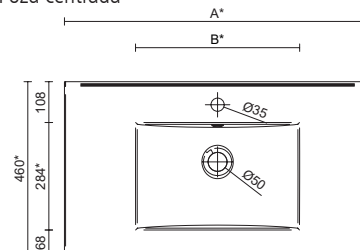

Dimensiones

Espacio libre toma de agua

IBERIA- Lavabo integrado 600, 700, 800, 855, 900, 1000, 1050, 1100, 1200

Blanco brillo

Características Técnicas

Lavabo integrado de porcelana blanca, alto brillo.
Resistente a productos químicos y a ralladuras.
Recibible
Lavabo con rebosadero.
Sifón, desagüe clicker y grifo no incluido.

Dimensiones y peso embalaje

Poza centrada

	600	700	800	900	1000	1100	1200
Longitud mm.	630	740	830	925	1060	1150	1260
Fondo mm.	490	490	485	490	510	510	510
Altura mm.	180	192	185	210	195	192	200
Peso neto Kg.	12,3	13	13,2	18	18,5	23	25,2
Peso bruto Kg.	14	14,7	15,3	19,5	20,5	25	28

Poza doble

	1200
Longitud mm.	1260
Fondo mm.	510
Altura mm.	175
Peso neto Kg.	26,1
Peso bruto Kg.	29

Poza desplazada

	850	1000	1050	1200
Longitud mm.	895	1050	1095	1245
Fondo mm.	510			
Altura mm.	192			
Peso neto Kg.	15,5	17,6	20,6	24,5
Peso bruto Kg.	16,8	19,7	22,6	26

Dimensiones producto

Poza centrada

SECCIÓN

	600	700	800	900	1000	1100	1200
A	610	710	810	910	1010	1105	1210
B	440	460	470	470	500	420	495

* +/- 5mm

Poza doble

* +/- 5mm

Dimensiones producto