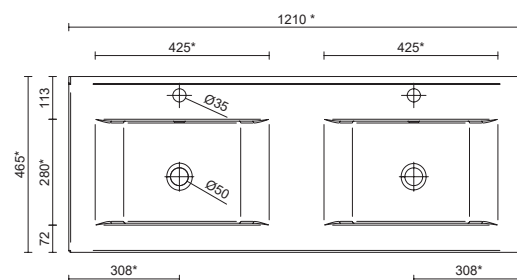

Dimensiones

Espacio libre toma de agua

IBERIA- Lavabo integrado 600, 700, 800, 855, 900, 1000, 1050, 1100, 1200

Blanco brillo

Características Técnicas

Lavabo integrado de porcelana blanca, alto brillo.
Resistente a productos químicos y a ralladuras.
Recibible
Lavabo con rebosadero.
Sifón, desagüe clicker y grifo no incluido.

Dimensiones y peso embalaje

Poza centrada

	600	700	800	900	1000	1100	1200
Longitud mm.	630	740	830	925	1060	1150	1260
Fondo mm.	490	490	485	490	510	510	510
Altura mm.	180	192	185	210	195	192	200
Peso neto Kg.	12,3	13	13,2	18	18,5	23	25,2
Peso bruto Kg.	14	14,7	15,3	19,5	20,5	25	28

Poza doble

	1200
Longitud mm.	1260
Fondo mm.	510
Altura mm.	175
Peso neto Kg.	26,1
Peso bruto Kg.	29

Poza desplazada

	850	1000	1050	1200
Longitud mm.	895	1050	1095	1245
Fondo mm.	510			
Altura mm.	192			
Peso neto Kg.	15,5	17,6	20,6	24,5
Peso bruto Kg.	16,8	19,7	22,6	26

Dimensiones producto

Poza centrada

SECCIÓN

	600	700	800	900	1000	1100	1200
A	610	710	810	910	1010	1105	1210
B	440	460	470	470	500	420	495

* +/- 5mm

Poza doble

* +/- 5mm

Dimensiones producto