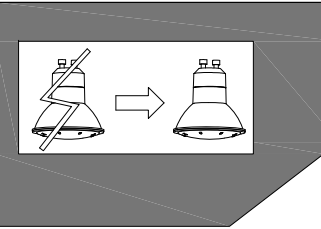

1. ES - Limpieza del filtro de grasa
   DE - Reinigung des Fettfilters
   FR - Nettoyage du filtre de graisse
   EN - Cleaning the grease filter
   IT - Pulizia del filtro del grasso
   NL - Reiniging van de vetfilter
   PT - Limpeza do filtro de gordura
   DK - Rengøring af fedtfilteret
   SF - Rasvansuodattimen puhdistus
   S - Rengöring av fettfilter
   NK - Rengjøring av fettfilteret
   GR - Καθαρισμός του φίλτρου άνθρακα
   RU - Очистка жирового фильтра
   PL - Czyszczenie filtra
   HU - A zsírszűrő tisztítása
   CN - 清洁油烟网