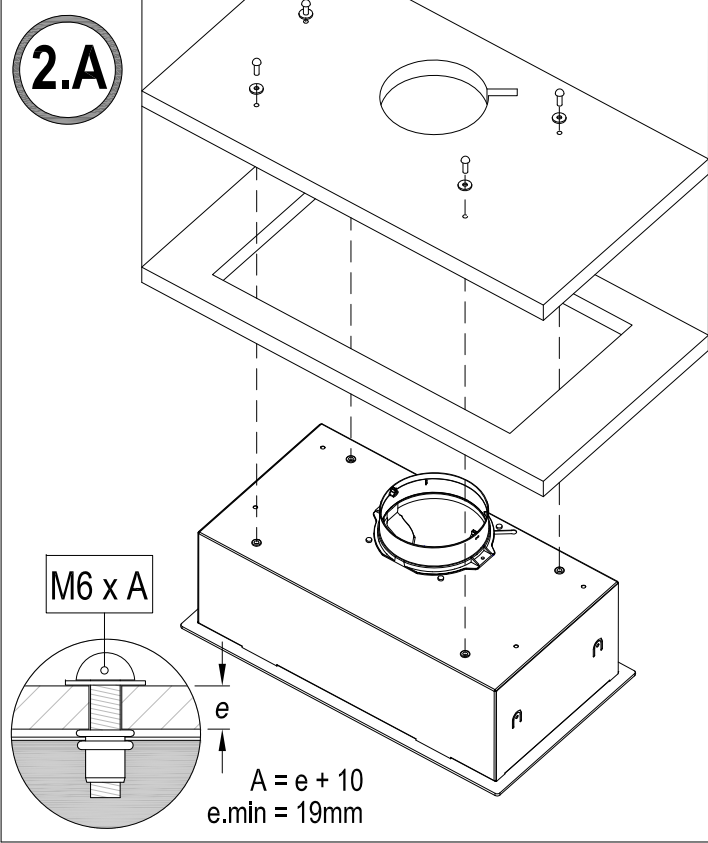

60819330.22.05.19

(mm)