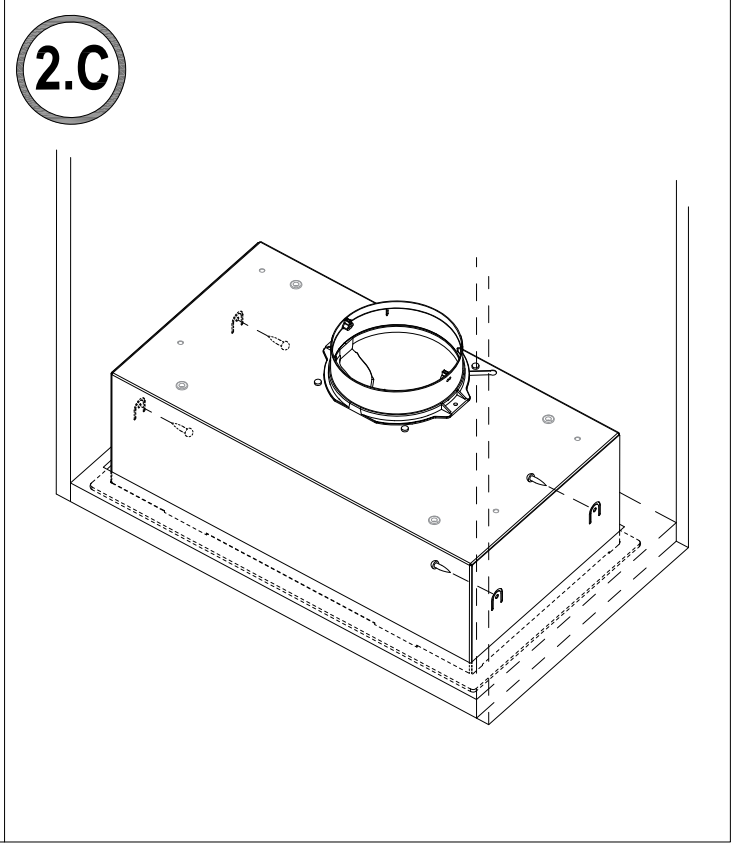

60819330.22.05.19

(mm)