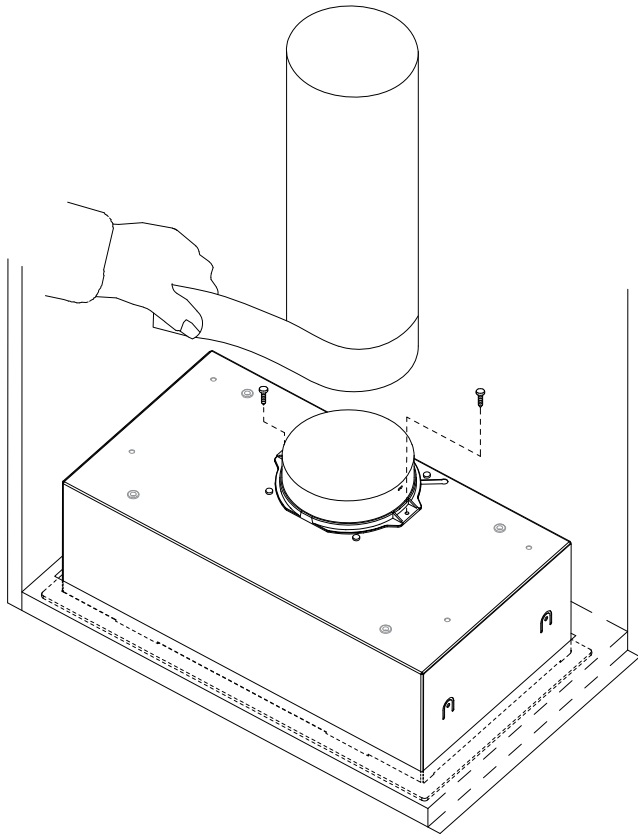

3

1. ES - Limpieza del filtro de grasa
   DE - Reinigung des Fettfilters
   FR - Nettoyage du filtre de graisse
   EN - Cleaning the grease filter
   IT - Pulizia del filtro del grasso
   NL - Reiniging van de vetfilter
   PT - Limpeza do filtro de gordura
   DK - Rengøring af fedtfilteret
   SF - Rasvansuodattimen puhdistus
   S - Rengöring av fettfilter
   NK - Rengjøring av fettfilteret
   GR - Καθαρισμός του φίλτρου άνθρακα
   RU - Очистка жирового фильтра
   PL - Czyszczenie filtra
   HU - A zsírszűrő tisztítása
   CN - 清洁油烟网

1. ES- Cambio de la lámpara.
   DE- Auswechseln der Lampe.
   FR- Remplacement d'une lampe.
   EN- Changing the light
   IT- Sostituzione della lampada.
   NL- Vervanging van de lamp.
   PT- Mudança da lâmpada.
   DK- Udskiftning af pære.
   SF- Lampun vaihto.
   S- Utbyte av lampan.
   NK- Bytting av lampen
   GR- Αλλαγή των ηλεκτρικών λυχνιών.
   RU- Замена ламп
   PL- Wymiana żarówki
   HU- Izzócsere
   CN- 更换灯泡