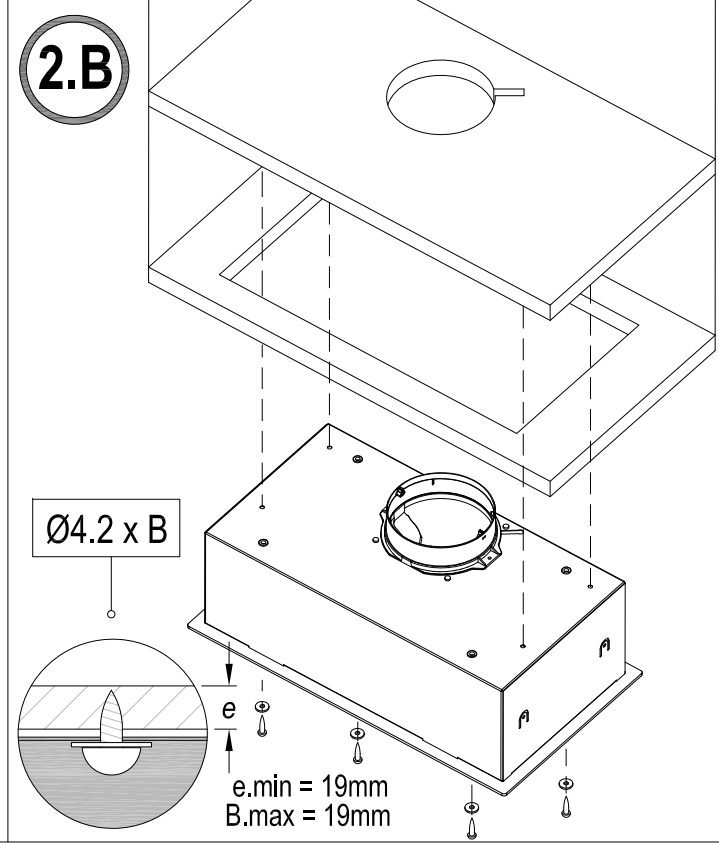

60819330.22.05.19

(mm)