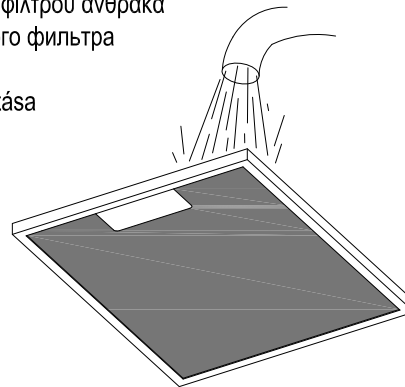

Indice	Modificaciones (n° Mod)	Modificado por:	Fecha	Mod:

 ELECTRODOMESTICOS	Nombre:	Fecha:	Material:	A5 – Doble cara	Modelo:	G50 LUX	
	Dibujado:	J.Escobar	22-05-19	Peso:		NºPiezas	Referencia:
	Comprobado:		7-6-19	Color:			
Página:			Destino:				
 Dimensiones en mm	Cotas sin tolerancia:6 >6...30 >30...120 >...120 ±0.1 ±0.2 ±0.3 ±0.5	Escala: 1/1	Denominación:	Anexo Instrucciones G50 LUX			

60819330.22.05.19

(mm)

3

- ES - Limpieza del filtro de grasa
DE - Reinigung des Fettfilters
FR - Nettoyage du filtre de graisse
EN - Cleaning the grease filter
IT - Pulizia del filtro del grasso
NL - Reiniging van de vetfilter
PT - Limpeza do filtro de gordura
DK - Rengøring af fedtfilteret
SF - Rasvansuodattimen puhdistus
S - Rengöring av fettfilter
NK - Rengjøring av fettfilteret
GR - Καθαρισμός του φίλτρου άνθρακα
RU - Очистка жирового фильтра
PL - Czyszczenie filtra
HU - A zsírszűrő tisztítása
CN - 清洁油烟网