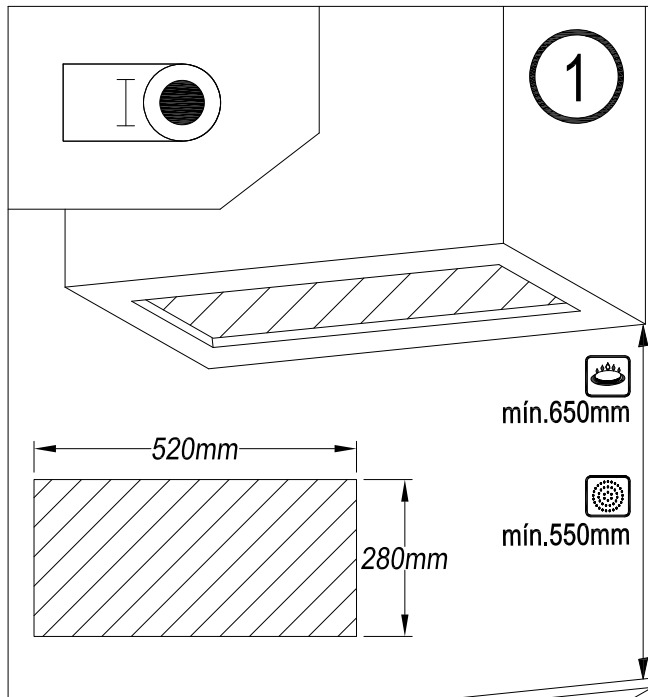

Indice	Modificaciones (n° Mod)	Modificado por:	Fecha	Mod:

 ELECTRODOMESTICOS	Nombre:	Fecha:	Material:	A5 – Doble cara	Modelo:	G50 LUX	
	Dibujado:	J.Escobar	22-05-19	Peso:		NºPiezas	Referencia:
	Comprobado:		7-6-19	Color:			
Página:			Destino:				
 Dimensiones en mm	Cotas sin tolerancia:6 >6...30 >30...120 >...120 ±0.1 ±0.2 ±0.3 ±0.5	Escala: 1/1	Denominación:	Anexo Instrucciones G50 LUX			