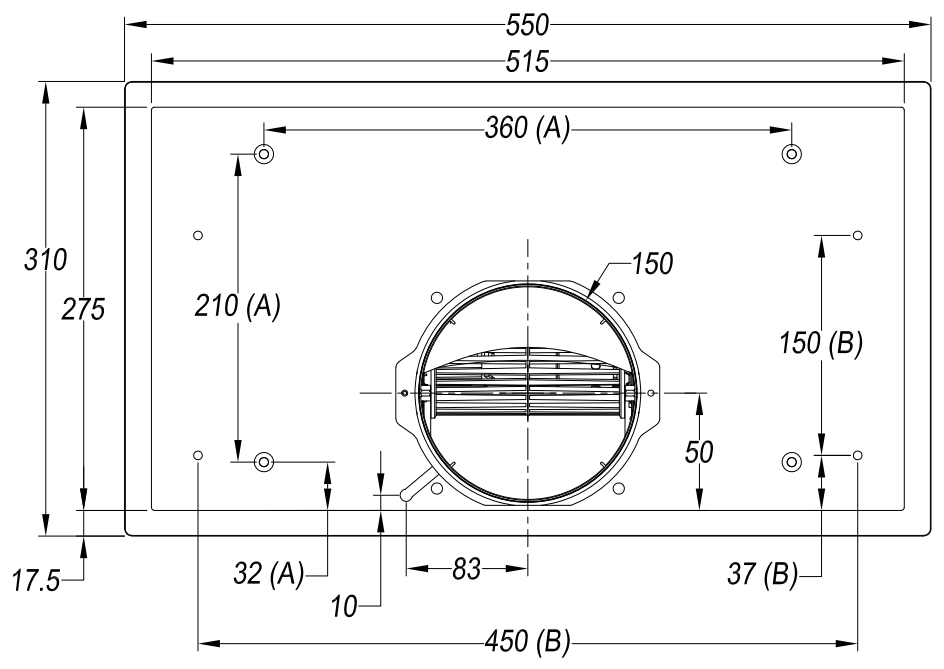

60819330.22.05.19