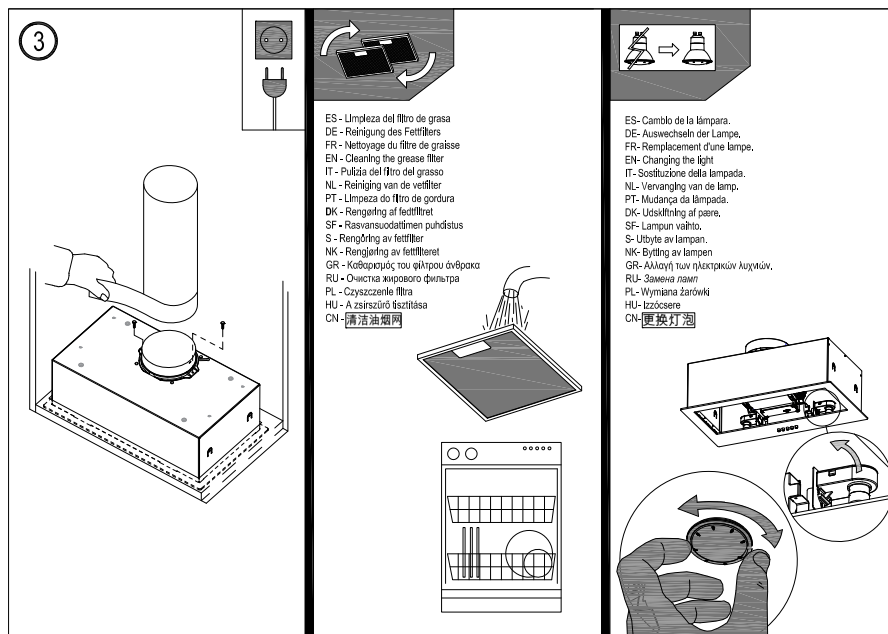

Indice	Modificaciones (n° Mod)	Modificado por:	Fecha	Mod:

 ELECTRODOMESTICOS	Nombre:	Fecha:	Material:	A5 – Doble cara	Modelo:	G50 LUX	
	Dibujado:	J.Escobar	22-05-19	Peso:		NºPiezas	Referencia:
	Comprobado:		7-6-19	Color:			
Página:			Destino:				
 Dimensiones en mm	Cotas sin tolerancia:6 >6...30 >30...120 >...120 ±0.1 ±0.2 ±0.3 ±0.5	Escala: 1/1	Denominación:	Anexo Instrucciones G50 LUX			