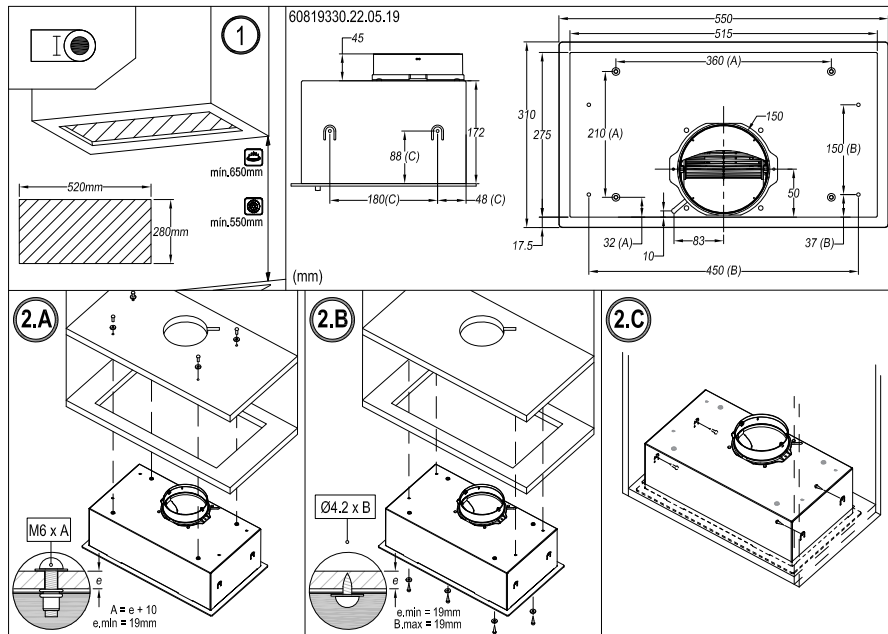

Indice	Modificaciones (n° Mod)	Modificado por:	Fecha	Mod:

 ELECTRODOMESTICOS	Nombre:	Fecha:	Material:	A5 – Doble cara	Modelo:	G50 LUX	
	Dibujado:	J.Escobar	22-05-19	Peso:		NºPiezas	Referencia:
	Comprobado:		7-6-19	Color:			
Página:			Destino:				
 Dimensiones en mm	Cotas sin tolerancia:6 >6...30 >30...120 >...120 ±0.1 ±0.2 ±0.3 ±0.5	Escala: 1/1	Denominación:	Anexo Instrucciones G50 LUX			