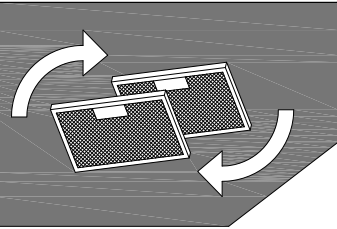

3

1. ES - Limpieza del filtro de grasa
   DE - Reinigung des Fettfilters
   FR - Nettoyage du filtre de graisse
   EN - Cleaning the grease filter
   IT - Pulizia del filtro del grasso
   NL - Reiniging van de vetfilter
   PT - Limpeza do filtro de gordura
   DK - Rengøring af fedtfilteret
   SF - Rasvansuodattimen puhdistus
   S - Rengöring av fettfilter
   NK - Rengjøring av fettfilteret
   GR - Καθαρισμός του φίλτρου άνθρακα
   RU - Очистка жирового фильтра
   PL - Czyszczenie filtra
   HU - A zsírszűrő tisztítása
   CN - 清洁油烟网

1. ES- Cambio de la lámpara.
   DE- Auswechseln der Lampe.
   FR- Remplacement d'une lampe.
   EN- Changing the light
   IT- Sostituzione della lampada.
   NL- Vervanging van de lamp.
   PT- Mudança da lâmpada.
   DK- Udskiftning af pære.
   SF- Lampun vaihto.
   S- Utbyte av lampan.
   NK- Bytting av lampen
   GR- Αλλαγή των ηλεκτρικών λυχνιών.
   RU- Замена ламп
   PL- Wymiana żarówki
   HU- Izzócsere
   CN- 更换灯泡