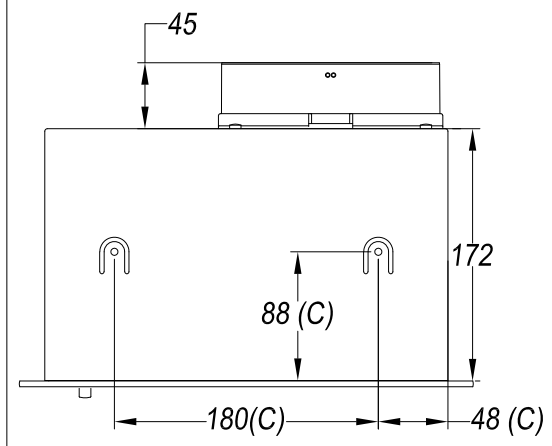

60819330.22.05.19